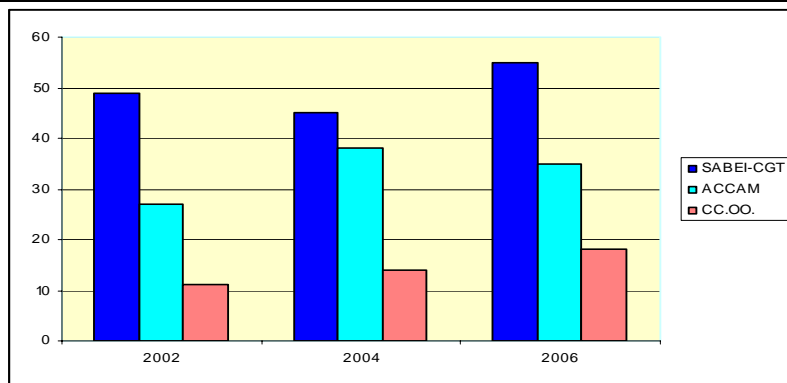

SABEI-CGT TORNA A GUANYAR LES ELECCIONS SINDICALS A SABEI-CGT VUELVE A GANAR LAS ELECCIONES SINDICALES EN CAJA MADRID DE BALEARS

Ahir 22 de novembre es celebraran Eleccions Sindicals al Comitè d'Empresa de Caja Madrid a Balears.

Per tercera vegada consecutiva els resultats donen la majoria absoluta al SABEI-CGT.

Ayer 22 de noviembre se celebraron Elecciones Sindicales al Comité de Empresa de Caja Madrid en Balears.

Por tercera vez consecutiva los resultados dan la mayoría absoluta al SABEI-CGT.

Caja Madrid Balears	2002		parcials 2004		2006	
	vots	delegats elegits	vots	delegats	vots	delegats elegits
SABEI-CGT	49	3	45	5	55	5
ACCAM	27	1	38	2	35	3
CC.OO.	11	1	14	2	18	1
Blancs	3		5		4	
Abstenció	5		1		9	
Totals	95		103		121	

El vostre recolzament majoritari a la nostra candidatura ens reafirma en mantenir els objectius plantejats als darrers anys. El dia a dia, LA PROXIMITAT, son els nostres mòbils i la millora de les condicions laborals i socials el nostre objectiu, sense oblidar el més important que es el increment de la PLANTILLA. També volem agrair la vostra participació (més de un 90%) en les eleccions.

Vuestro mayoritario apoyo a nuestra candidatura nos reafirma en el mantenimiento de los objetivos planteados durante los últimos años. El día a día, LA PROXIMIDAD, son nuestros móviles y la mejora de las condiciones laborales y sociales nuestro objetivo, sin olvidar el más importante que es el incremento de la PLANTILLA.

También queremos agradecer vuestra participación (más del 90%) en las elecciones.

Moltes gràcies a tots i a totes. *Muchas gracias a todos y a todas.*

**ARA MES QUE MAI
AHORA MAS QUE NUNCA**

AFILIATE ENVIANT AQUEST BUTLLETÍ A 0505

Nom y llinatges: _____

Oficina: _____ E-mail particular: _____

Signatura

Les dades d'afiliació s'incorporaran a la nostra base de dades en els termes establerts en la Llei de Protecció de Dades de Caràcter Personal.

SABEI-CGT Caja Madrid. C/ Parellades, 12, 3º 13. 07003 Palma (Illes Balears)
TeleFax 971 72 91 35 - secciosindical@sabeicajamadrid.org